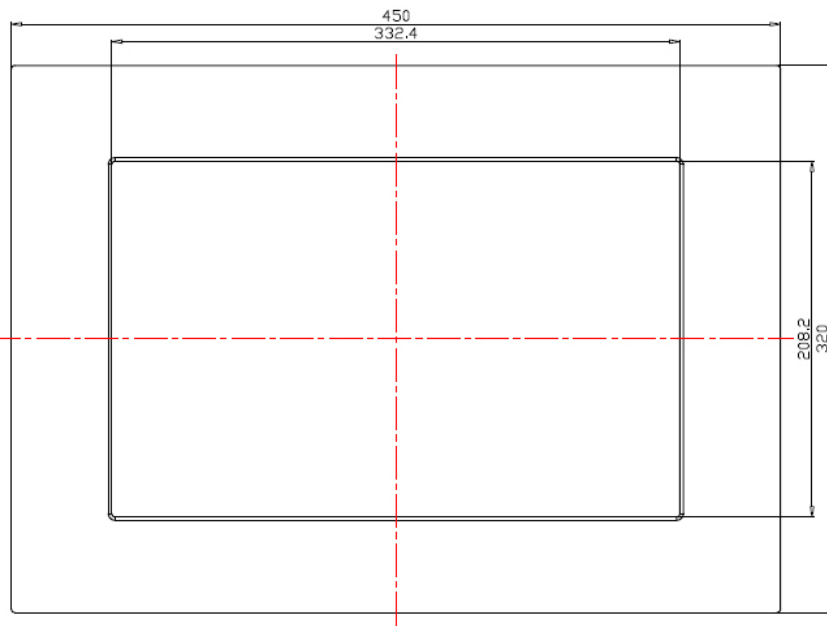

IPM-15-4T

FKT-07 Folientastatur