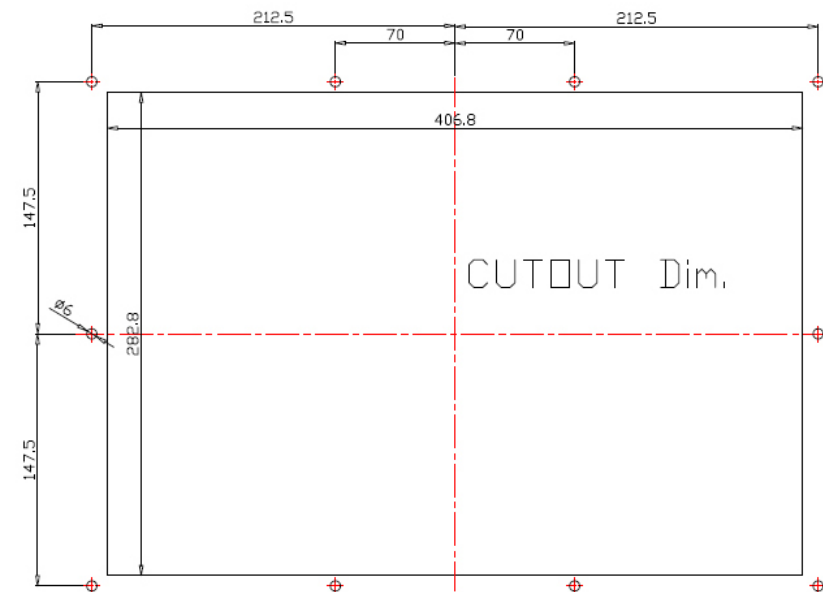

IPM-15-4T

FKT-07 Folientastatur