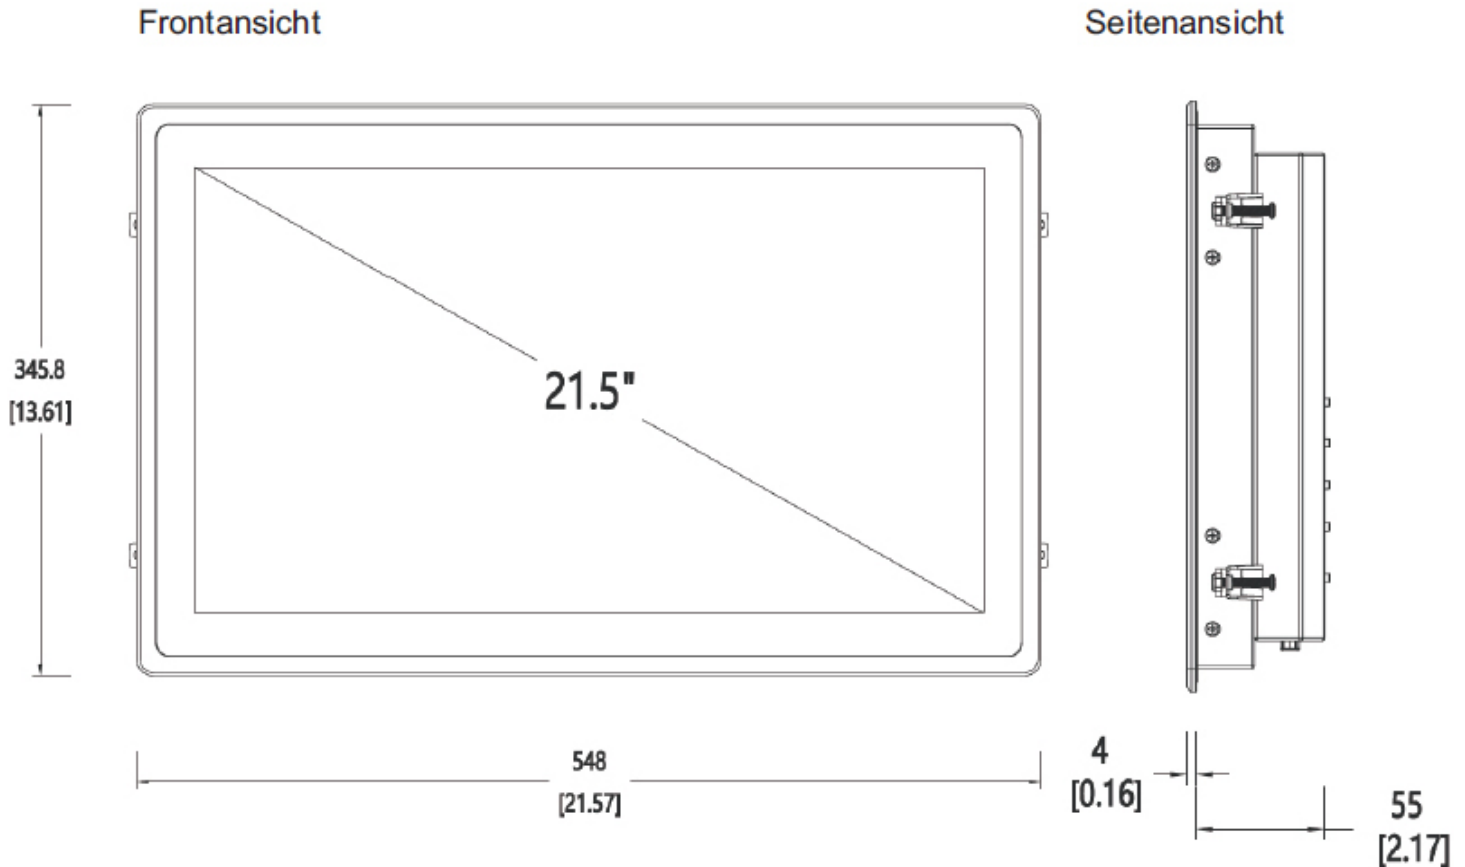

## Abmessungen in mm [inch]:

- Ⓐ HDMI   Ⓑ VGA   Ⓒ AUDIO IN   Ⓓ DC12V   Ⓔ Ground   Ⓕ USB for touch

## Abmessungen in mm [inch]:

Rückansicht

Ausschnitt