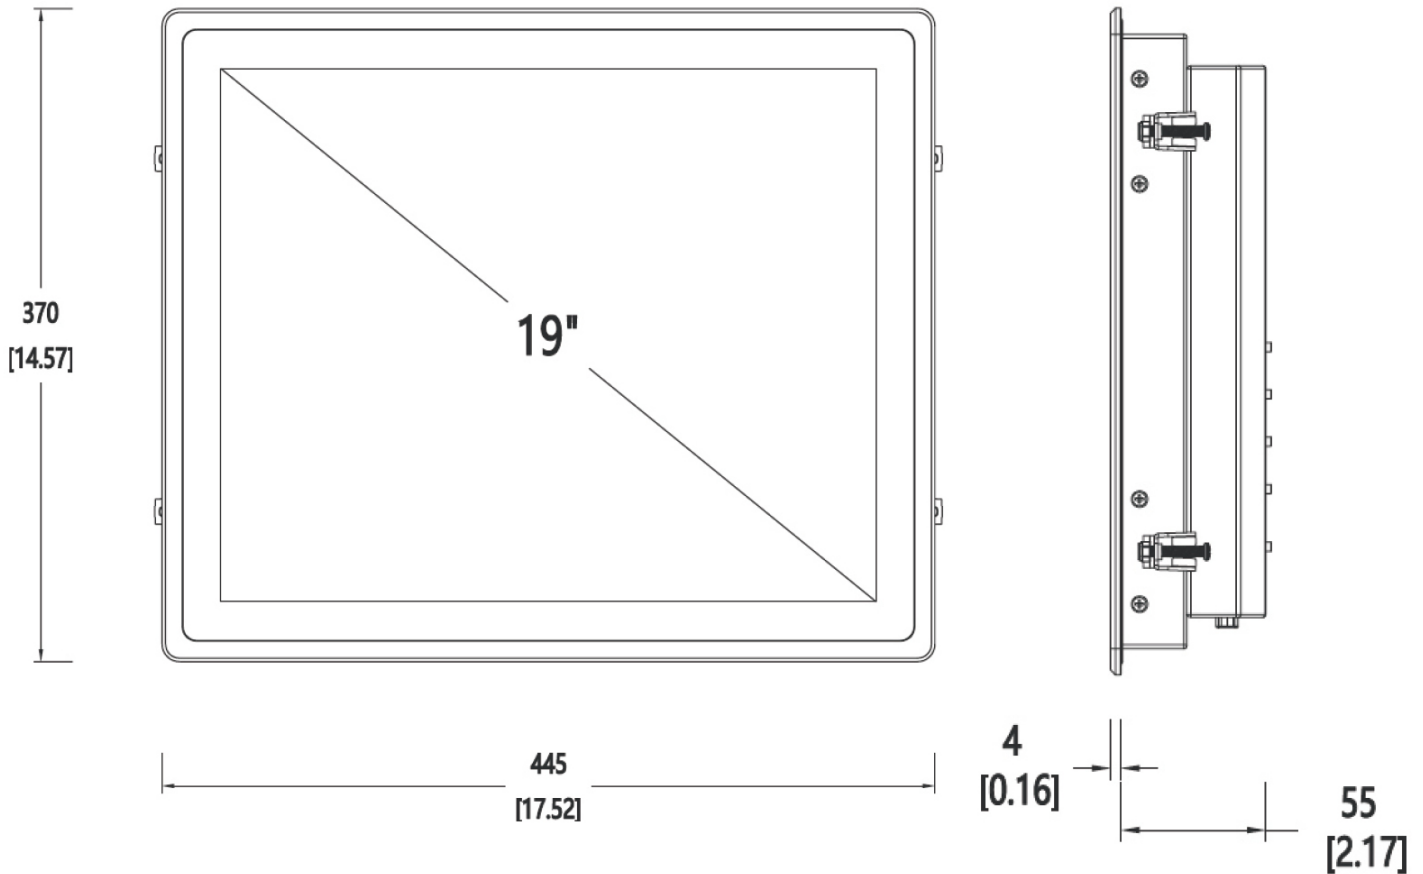

Abmessungen in mm [inch]:

Frontansicht

Seitenansicht

- Ⓐ HDMI Ⓑ VGA Ⓒ AUDIO IN Ⓓ DC12V Ⓔ Ground Ⓕ USB for touch

Abmessungen in mm [inch]:

Rückansicht

- ① Power ② Enter ③ Up ④ Down ⑤ Menu

Ausschnitt