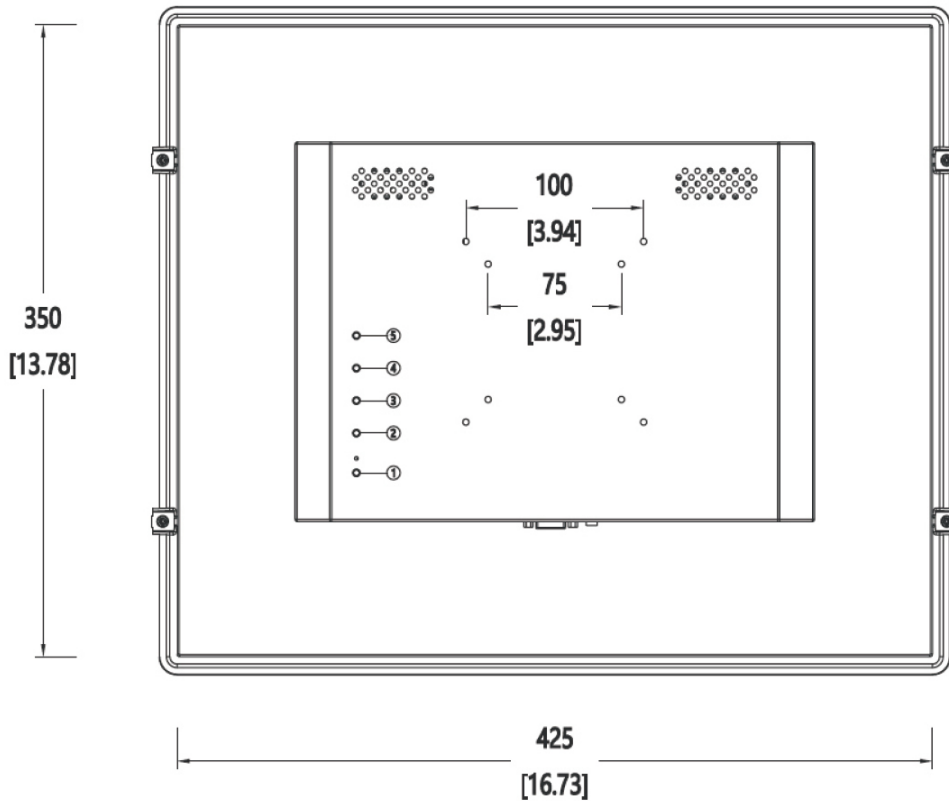

Abmessungen in mm [inch]:

Frontansicht

Seitenansicht

- Ⓐ HDMI Ⓑ VGA Ⓒ AUDIO IN Ⓓ DC12V Ⓔ Ground Ⓕ USB for touch

Abmessungen in mm [inch]:

Rückansicht

- ① Power ② Enter ③ Up ④ Down ⑤ Menu

Ausschnitt