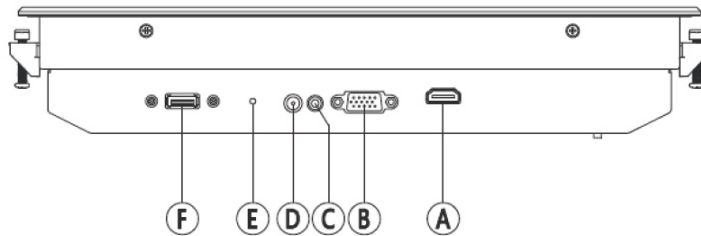

Abmessungen in mm [inch]:

Frontansicht

Seitenansicht

- Ⓐ HDMI Ⓑ VGA Ⓒ AUDIO IN Ⓓ DC12V Ⓔ Ground Ⓕ USB for touch

Abmessungen in mm [inch]:

Rückansicht

- ① Power ② Enter ③ Up ④ Down ⑤ Menu

Ausschnitt