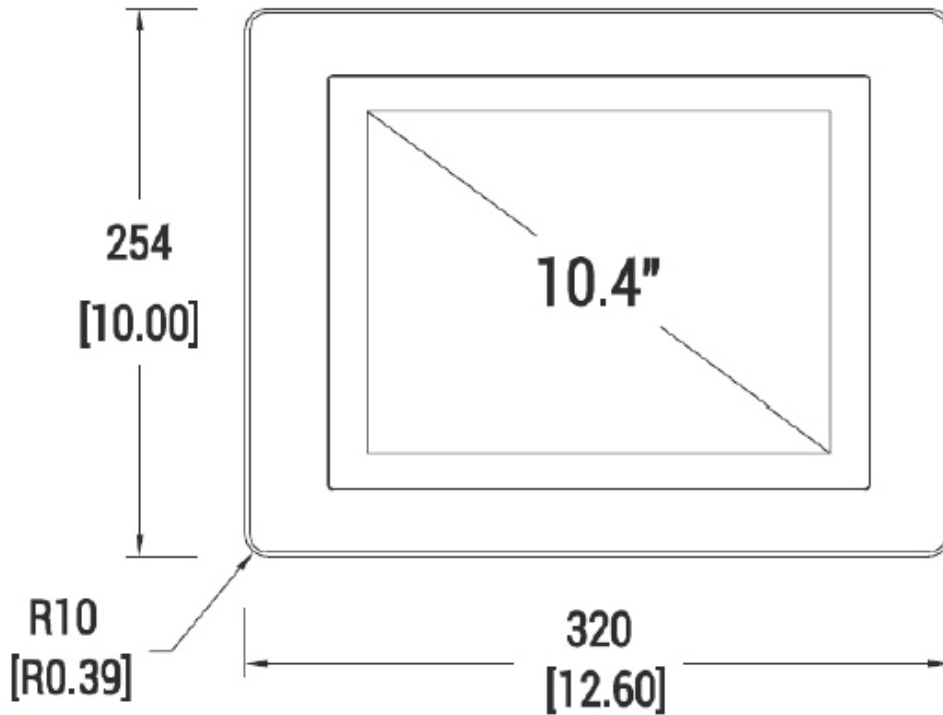

## Abmessungen in mm [inch]:

Frontansicht

Seitenansicht

- Ⓐ HDMI   Ⓑ VGA   Ⓒ AUDIO IN   Ⓓ DC12V   Ⓔ Ground   Ⓕ USB for touch

## Abmessungen in mm [inch]:

Rückansicht

Ausschnitt