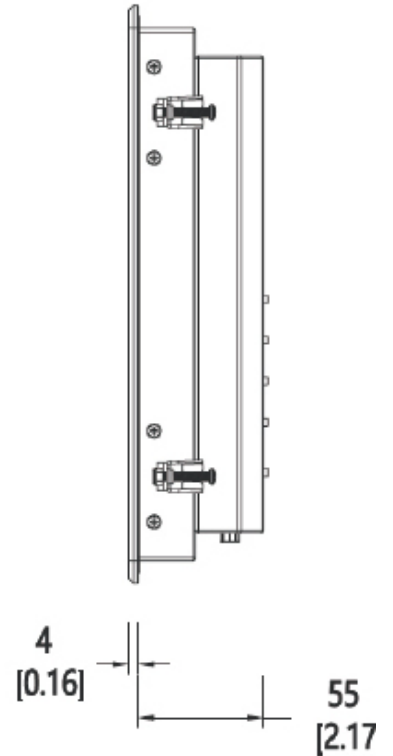

## Abmessungen in mm [inch]:

Frontansicht

Seitenansicht

- Ⓐ HDMI   Ⓑ VGA   Ⓒ AUDIO IN   Ⓓ DC12V   Ⓔ Ground   Ⓕ USB for touch

## Abmessungen in mm [inch]:

Rückansicht

Ausschnitt