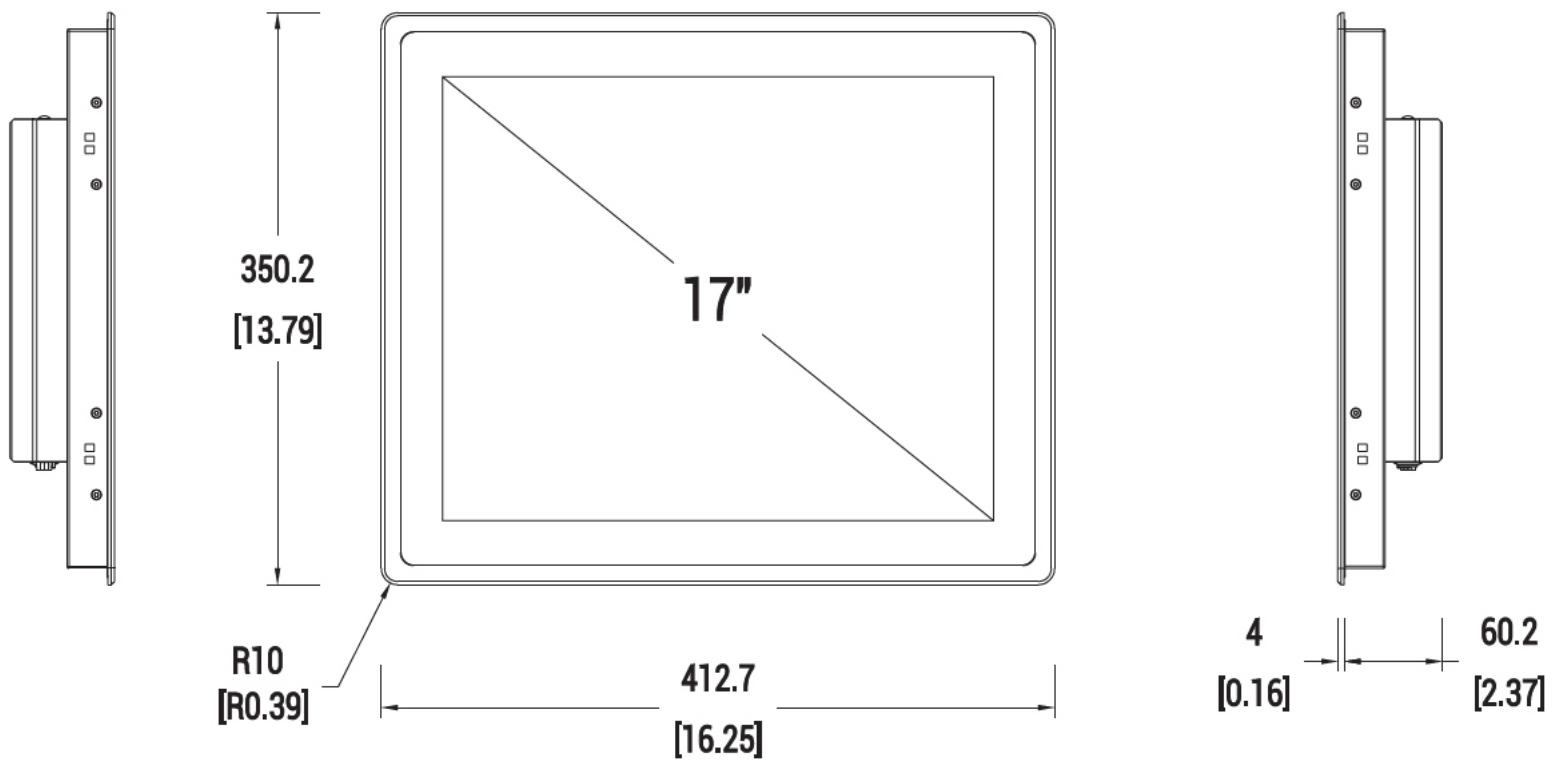

Abmessungen in mm [Inch]

Frontansicht

Seitenansicht

Unten

Oben

Rückansicht

330.2
[13.00]

332.2
[13.08]

392.7
[15.46]

Abmessungen Ausbruch

WICHTIG!

Die angegebenen Abmessungen sind Mindestmaße und passen möglicherweise nicht zu Ihren Gegebenheiten. Wir empfehlen daher, die aktuellen Abmessungen genau nachzumessen, um eine perfekte Einpassung zu gewährleisten.

394.7
[15.54]

17"