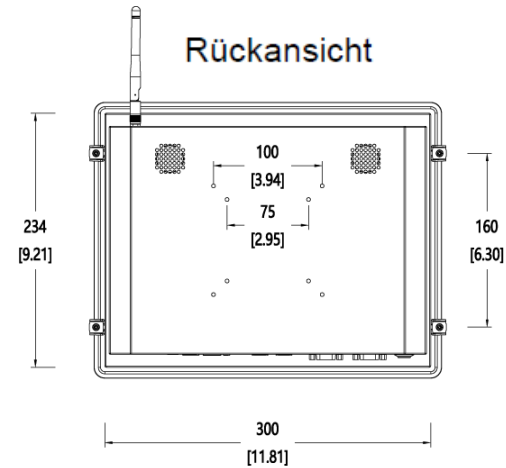

Android PC IPC-A10T

10.4"

Oben

Abmessungen in mm [Inch]

Frontansicht

Seitenansicht

Rückansicht

Unten

- Ⓐ ON/OFF Ⓑ UART(TTL) Ⓒ UART(TTL) Ⓓ Ground Ⓔ USB Ⓕ USB
- Ⓖ TF card Ⓗ Line-out Ⓘ LAN Ⓡ HDMI Ⓚ DC12V5A Ⓛ USB

Abmessungen Ausbruch