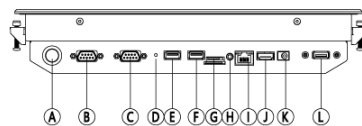

Android PC IPC-A10T

10.4"

Oben

Abmessungen in mm [Inch]

Frontansicht

Seitenansicht

Rückansicht

Unten

- Ⓐ ON/OFF Ⓑ UART(TTL) Ⓒ UART(TTL) Ⓓ Ground Ⓔ USB Ⓕ USB
- Ⓖ TF card Ⓗ Line-out Ⓘ LAN Ⓡ HDMI Ⓚ DC12V5A Ⓛ USB

Abmessungen Ausbruch