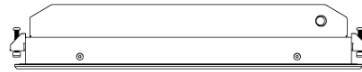

Android PC IPC-A10T

10.4"

Oben

Abmessungen in mm [Inch]

Frontansicht

Seitenansicht

Rückansicht

Unten

- Ⓐ ON/OFF Ⓑ UART(TTL) Ⓒ UART(TTL) Ⓓ Ground Ⓔ USB Ⓕ USB
- Ⓖ TF card Ⓗ Line-out Ⓘ LAN Ⓡ HDMI Ⓚ DC12V5A Ⓛ USB

Abmessungen Ausbruch