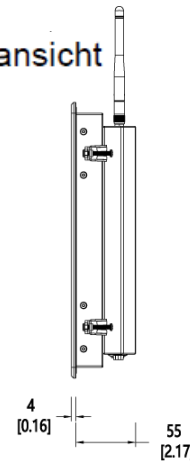

Android PC IPC-A10T

10.4"

Oben

Abmessungen in mm [Inch]

Frontansicht

Seitenansicht

Rückansicht

Unten

- Ⓐ ON/OFF Ⓑ UART(TTL) Ⓒ UART(TTL) Ⓓ Ground Ⓔ USB Ⓕ USB
- Ⓖ TF card Ⓗ Line-out Ⓘ LAN Ⓡ HDMI Ⓚ DC12V5A Ⓛ USB

Abmessungen Ausbruch