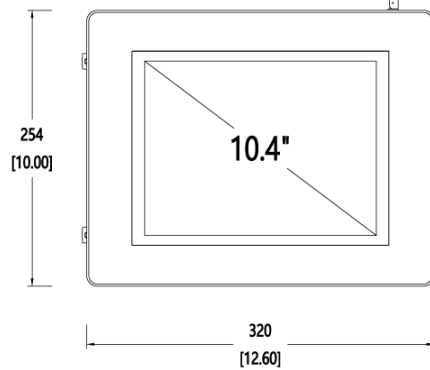

Android PC IPC-A10T

10.4"

Oben

Abmessungen in mm [Inch]

Frontansicht

Seitenansicht

Rückansicht

Unten

- Ⓐ ON/OFF Ⓑ UART(TTL) Ⓒ UART(TTL) Ⓓ Ground Ⓔ USB Ⓕ USB
- Ⓖ TF card Ⓗ Line-out Ⓘ LAN Ⓡ HDMI Ⓚ DC12V5A Ⓛ USB

Abmessungen Ausbruch